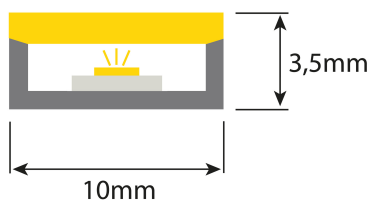

KOSZULKA SILIKONOWA mleczna 8mm

KSM-8MM

RYSUNEK TECHNICZNY

AKCESORIA

Silikon 310ml

5413278507143

OPIS

Silikonowa koszulka to wszechstronne rozwiązanie dedykowane do taśm LED, zapewniające ochronę oraz estetyczne wykończenie instalacji oświetleniowych. Wykonana z wysokiej jakości silikonu, charakteryzuje się elastycznością, odpornością na uszkodzenia mechaniczne.

PARAMETRY TECHNICZNE

Materiał	Silikon
Szerokość taśmy LED	do 8mm
Wymiar	10x3,5mm
Sekcja cięcia	dowolna
Kąt świecenia	120°
Minimalny promień gięcia	>60mm
EAN	5905475363856

GWARANCJA

Gwarancja 24 miesiące od momentu zakupu. Warunkiem rozpatrywania reklamacji jest prawidłowe przechowywanie, montaż oraz użytkowanie produktu.