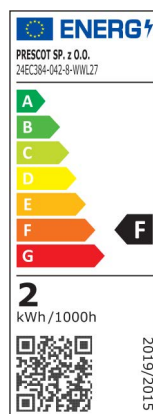

ZASADY UTYLIZACJI

Urządzeń elektrycznych i elektronicznych nie należy wyrzucać wraz z innymi odpadami domowymi. Użytkownik zobowiązany jest, zepsute lub niepotrzebne urządzenia elektryczne i elektroniczne odnieść do specjalnego punktu, wyrzucić do specjalnego kontenera lub ewentualnie odnieść do sprzedawcy.