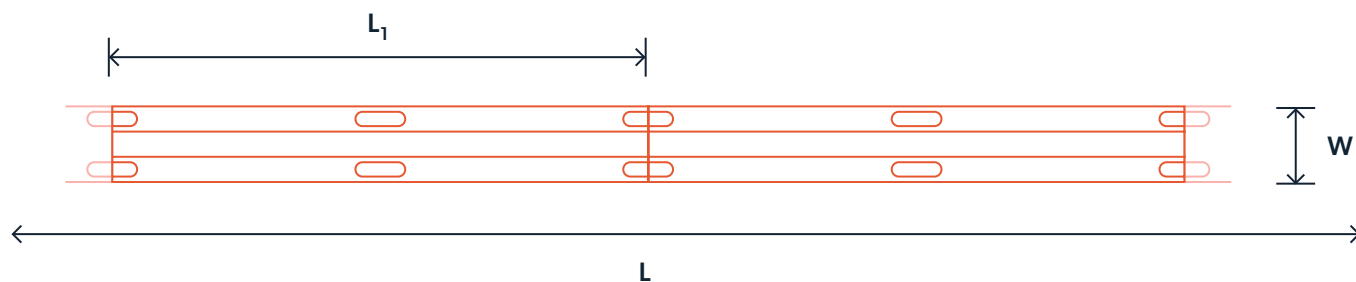

TAŚMA LED PREMIUM

24EC384-042-8-WWL27

WYMIAR