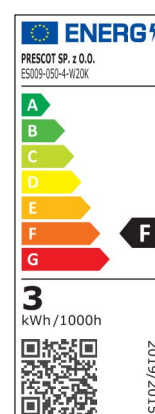

ZASADY UTYLIZACJI

Urządzeń elektrycznych i elektronicznych nie należy wyrzucać wraz z innymi odpadami domowymi. Użytkownik zobowiązany jest, zepsute lub niepotrzebne urządzenia elektryczne i elektroniczne odnieść do specjalnego punktu, wyrzucić do specjalnego kontenera lub ewentualnie odnieść do sprzedawcy.