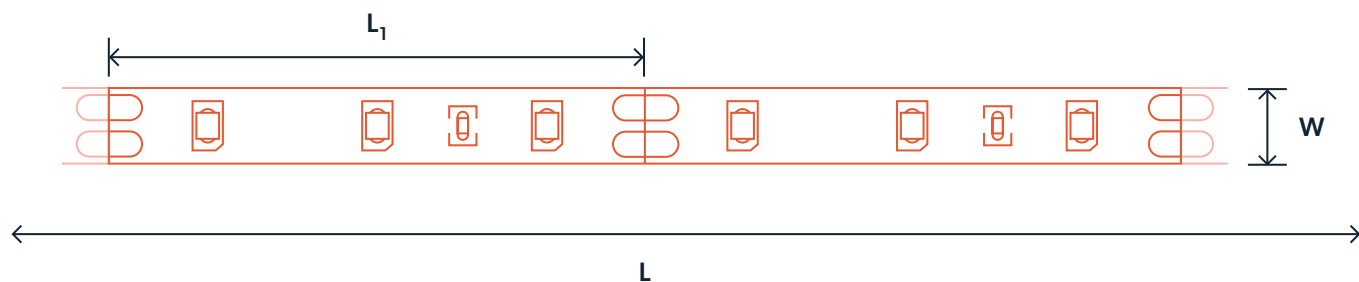

TAŚMA LED PREMIUM

ES009-050-4-W20K

WYMIAR