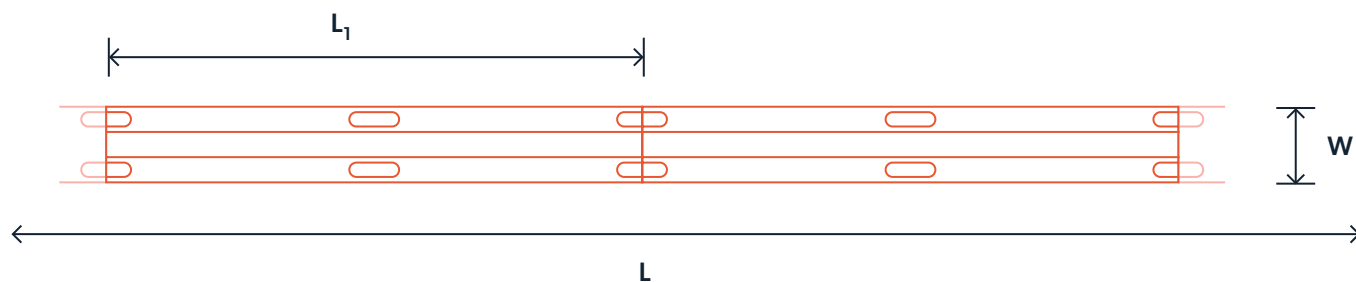

TAŚMA LED PREMIUM

12EC320XX

PARAMETRY TECHNICZNE

Napięcie zasilania	12V
Moc	7.2W/m (WW), 7.5 W/m(NW)
Ilość diod	320/m
Współczynnik oddawania barw	Ra> 90
Kąt świecenia	180°
Natężenie prądu	0,63 A/m
Rodzaj diody	COB
Stopień ochrony	IP20
Moduł cięcia (L ₁)	25mm
Wymiar L/W	5000/8 mm
Trwałość	30.000h
Temperatura przechowywania /pracy	-20°C~+40°C
Waga brutto	~113g
Klasa efektywności energetycznej	F
Ściemnianie	TAK*
Max. odcinek jednostronnie zasilany	5mb

SPOSÓB MONTAŻU

Taśmę należy montować na suchym podłożu wolnym od kurzu, tłuszczu lub innych zabrudzeń. Na odwrocie umieszczona jest taśma dwustronna. Pocięte odcinki taśmy można zasilac poprzez przylutowanie przewodów w wyznaczonych do tego miejscach lutowniczych. Zasilac zasilaczem LED o napięciu wyjściowym 12V. Montuj taśmę na podłożach odprowadzających ciepło.

TAŚMA LED PREMIUM

12EC320XX

WYMIAR

PODŁĄCZENIE