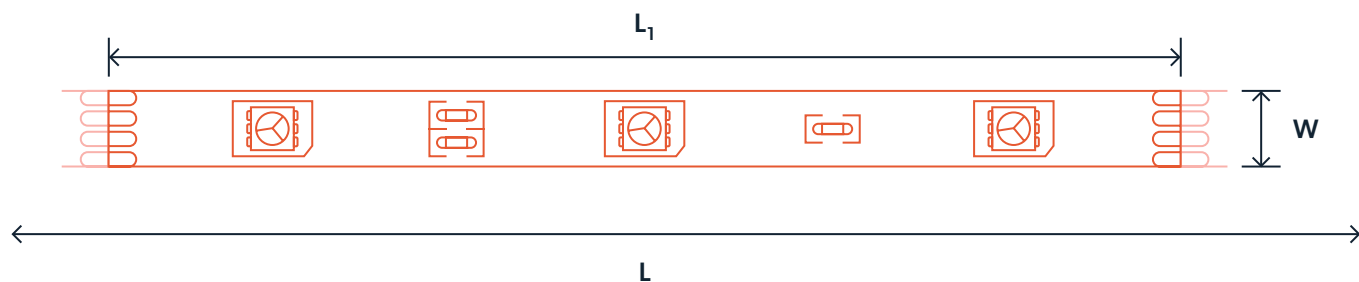

TAŚMA LED PREMIUM

EHP024-100-10-RGB

PARAMETRY TECHNICZNE

Napięcie zasilania	12V
Moc	7,8 W/m
Ilość diod	30/m
Współczynnik oddawania barw	Ra > 80
Kąt świecenia	120°
Natężenie prądu	0.65 A/m
Rodzaj diody	SMD5050
Stopień ochrony	IP63
Moduł cięcia (L ₁)	100mm (3 diody)
Wymiar L/W	5000/10 mm
Trwałość	30.000h
Temperatura przechowywania / pracy	-20°C ~ +40°C
Waga brutto	~113g
Klasa efektywności energetycznej	G
Ściemnianie	TAK*
Max. odcinek jednostronnie zasilany	5mb

SPOSÓB MONTAŻU

Taśmę należy montować na suchym podłożu wolnym od kurzu, tłuszczu lub innych zabrudzeń. Na odwrocie umieszczona jest taśma dwustronna. Pocięte odcinki taśmy można zasilac poprzez przylutowanie przewodów w wyznaczonych do tego miejscach lutowniczych. Zasilac zasilaczem LED o napięciu wyjściowym 12V. Montuj taśmę na podłożach odprowadzających ciepło.

TAŚMA LED PREMIUM

EHP024-100-10-RGB

WYMIAR

PODŁĄCZENIE