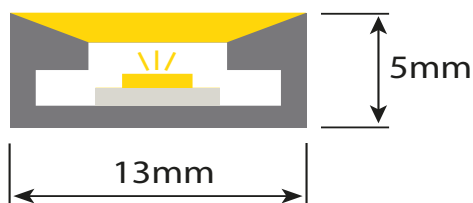

RYСУNEK TECHNICZNY