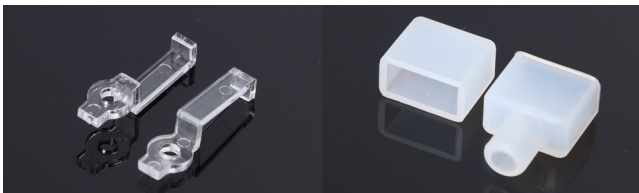

KOSZULKA SILIKONOWA BASIC PRO 10

KS-PRO-B-10

RYСУNEK TECHNICZNY

AKCESORIA

Uchwyt plastikowy - 1szt. 5905475363894

Zaślepki silikonowe - 2szt. 5905475363887

Silikon 310ml 5413278507143

POLECANA TAŚMA LED 24V 7 LAT GWARANCJI

OPIS

Profesjonalna silikonowa koszulka to wszechstronne rozwiązanie dedykowane do taśm LED, zapewniające ochronę oraz estetyczne wykończenie instalacji oświetleniowych. Wykonana z wysokiej jakości silikonu, charakteryzuje się elastycznością, odpornością na uszkodzenia mechaniczne, ogień, rozpuszczalniki jak i na działanie czynników atmosferycznych.

SPOSÓB MONTAŻU

Do montażu koszulki stosujemy dedykowane uchwyty. Można ją również instalować w profilach led. Końce koszulek zamykane są zaślepkami, które przytwierdza się przy użyciu silikonu montażowego, co gwarantuje trwałe i estetyczne wykończenie.

PARAMETRY TECHNICZNE

| | |
|--------------------------------|---------------|
| Materiał | Silikon/krzem |
| Szerokość taśmy LED | do 10mm |
| Wymiar | 5x13mm |
| Sekcja cięcia | dowolna |
| Kąt świecenia | 120° |
| Minimalny promień gięcia | >60mm |
| Odporność IK 08 | IK 08 |
| Ognioodporność | tak |
| Odporność na rozpuszczalniki | tak |
| Odporność na słoną wodę | tak |
| Odporność na UV | tak |
| Odporność na korozję chemiczne | tak |
| EAN | 5905475363818 |