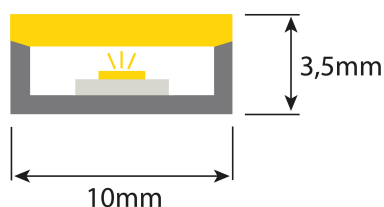

KOSZULKA SILIKONOWA przezroczysta 8mm

KS-8MM

RYSUNEK TECHNICZNY

AKCESORIA

Silikon 310ml

5413278507143

OPIS

Silikonowa koszulka to wszechstronne rozwiązanie dedykowane do taśm LED, zapewniające ochronę oraz estetyczne wykończenie instalacji oświetleniowych. Wykonana z wysokiej jakości silikonu, charakteryzuje się elastycznością, odpornością na uszkodzenia mechaniczne.

PARAMETRY TECHNICZNE

Materiał	Silikon
Szerokość taśmy LED	do 8mm
Wymiar	10x3,5mm
Sekcja cięcia	dowolna
Kąt świecenia	120°
Minimalny promień gięcia	>60mm
EAN	5903684852246

GWARANCJA

Gwarancja 24 miesiące od momentu zakupu. Warunkiem rozpatrywania reklamacji jest prawidłowe przechowywanie, montaż oraz użytkowanie produktu.