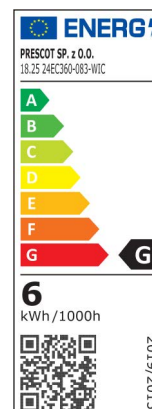

ZASADY UTYLIZACJI

Urządzeń elektrycznych i elektronicznych nie należy wyrzucać wraz z innymi odpadami domowymi. Użytkownik zobowiązany jest, zepsute lub niepotrzebne urządzenia elektryczne i elektroniczne odnieść do specjalnego punktu, wyrzucić do specjalnego kontenera lub ewentualnie odnieść do sprzedawcy.