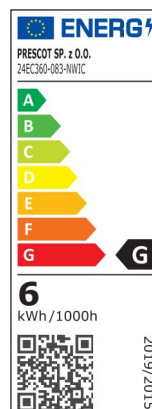

ZASADY UTYLIZACJI

Urządzeń elektrycznych i elektronicznych nie należy wyrzucać wraz z innymi odpadami domowymi. Użytkownik zobowiązany jest, zepsute lub niepotrzebne urządzenia elektryczne i elektroniczne odnieść do specjalnego punktu, wyrzucić do specjalnego kontenera lub ewentualnie odnieść do sprzedawcy.