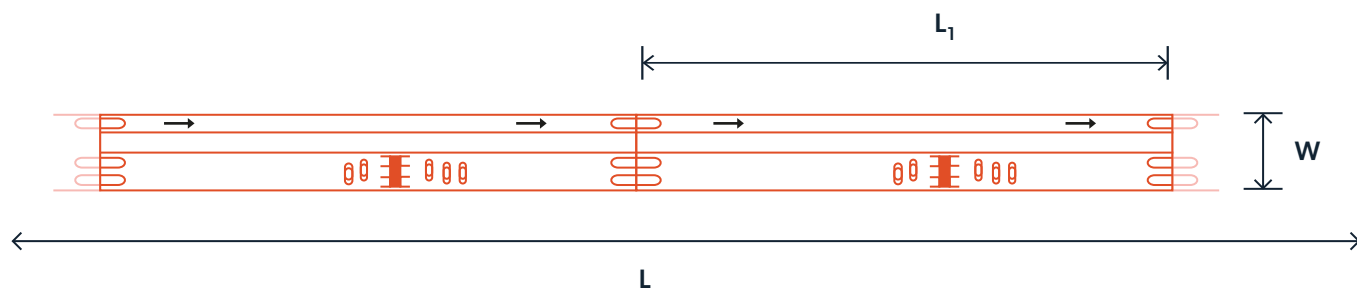

TAŚMA LED PREMIUM

24EC360-083-XXIC

WYMIAR