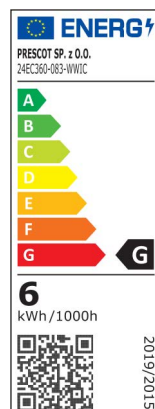

ZASADY UTYLIZACJI

Urządzeń elektrycznych i elektronicznych nie należy wyrzucać wraz z innymi odpadami domowymi. Użytkownik zobowiązany jest, zepsute lub niepotrzebne urządzenia elektryczne i elektroniczne odnieść do specjalnego punktu, wyrzucić do specjalnego kontenera lub ewentualnie odnieść do sprzedawcy.