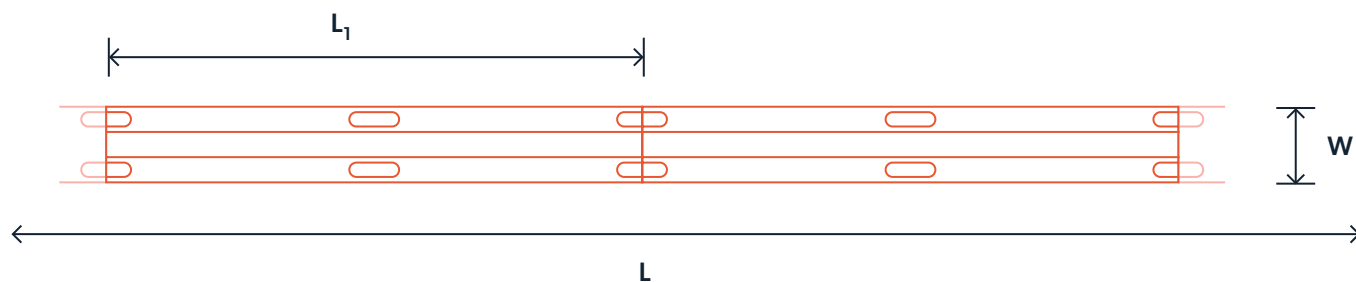

TAŚMA LED PREMIUM

24EC384-042-8-XXL1

PARAMETRY TECHNICZNE

Napięcie zasilania	24V
Moc	4W/m
Ilość diod	384/m
Współczynnik oddawania barw	Ra > 90
Kąt świecenia	120°
Natężenie prądu	0,16 A/m
Rodzaj diody	COB
Stopień ochrony	IP20
Moduł cięcia (L ₁)	42mm
Wymiar L/W	5000/8 mm
Trwałość	40.000h
Temperatura przechowywania /pracy	-20°C~+40°C
Waga brutto	~113g
Klasa efektywności energetycznej	F, G
Ściemnianie	TAK*
Max. odcinek jednostronnie zasilany	5mb

*Po podłączeniu dodatkowego sterownika

Barwa	biała neutralna (NW)
Temperatura barwowa	4000K
Jasność	400lm
Skuteczność	100lm/W
EAN	5905475367083

OPIS

Taśma LED COB została stworzona z myślą o najbardziej wymagających aplikacjach, w których kluczowe są zarówno efektywność, jak i jakość oświetlenia. Dzięki zaawansowanej technologii COB (Chip-on-Board) taśma oferuje jednolitą emisję światła, zapewniając wyjątkową jasność i równomierność oświetlenia. Produkt charakteryzuje się szeroką gamą barw, co czyni go idealnym rozwiązaniem do zastosowań w architekturze, reklamie, meblarstwie czy dekoracjach zapewniając trwałość i doskonałe parametry świetlne.

SPOSÓB MONTAŻU

Taśmę należy montować na suchym podłożu wolnym od kurzu, tłuszczu lub innych zabrudzeń. Na odwrocie umieszczona jest taśma dwustronna. Pocięte odcinki taśmy można zasilac poprzez przyłączenie przewodów w wyznaczonych do tego miejscach lutowniczych. Zasilac zasilaczem LED o napięciu wyjściowym 24V. Montuj taśmę na podłożach odprowadzających ciepło.

TAŚMA LED PREMIUM

24EC384-042-8-XXL

WYMIAR

PODŁĄCZENIE