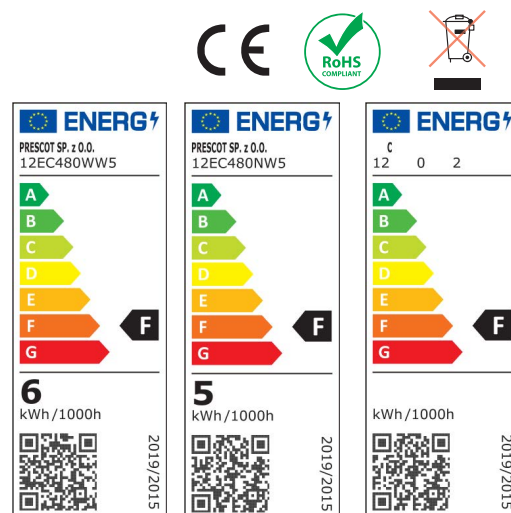

ZASADY UTYLIZACJI

Urządzeń elektrycznych i elektronicznych nie należy wyrzucać wraz z innymi odpadami domowymi. Użytkownik zobowiązany jest, zepsute lub niepotrzebne urządzenia elektryczne i elektroniczne odnieść do specjalnego punktu, wyrzucić do specjalnego kontenera lub ewentualnie odnieść do sprzedawcy.