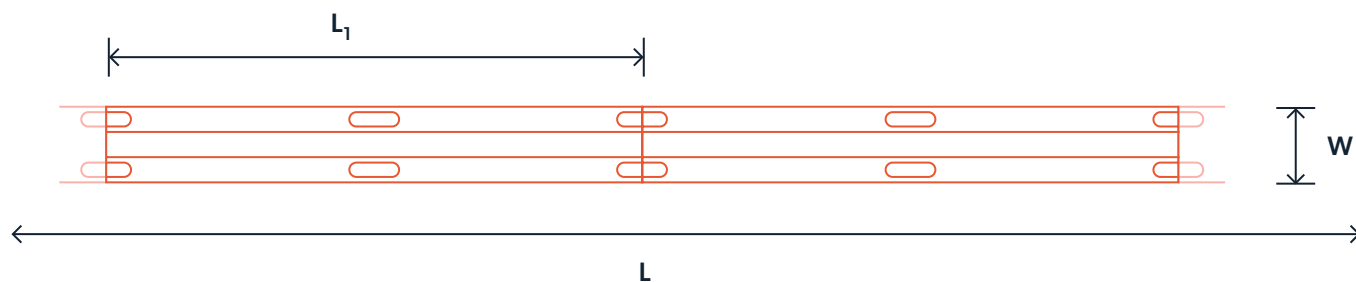

TAŚMA LED PREMIUM

12EC480XX

PARAMETRY TECHNICZNE

Napięcie zasilania	12V
Moc	9.5W/m(NW), 10W/m (WW), 10.5W/m (WW27)
Ilość diod	480/m
Współczynnik oddawania barw	Ra90
Kąt świecenia	180°
Natężenie prądu	0.79A/m
Rodzaj diody	COB
Stopień ochrony	IP20
Moduł cięcia (L ₁)	25mm
Wymiar L/W	50000/8 mm
Trwałość	30.000h
Temperatura przechowywania /pracy	-20°C~+40°C
Waga brutto	~113g
Klasa efektywności energetycznej	F
Ściemnianie	TAK*
Max. odcinek jednostronnie zasilany	5mb

SPOSÓB MONTAŻU

Taśmę należy montować na suchym podłożu wolnym od kurzu, tłuszczu lub innych zabrudzeń. Na odwrocie umieszczona jest taśma dwustronna. Pocięte odcinki taśmy można zasilac poprzez przylutowanie przewodów w wyznaczonych do tego miejscach lutowniczych. Zasilac zasilaczem LED o napięciu wyjściowym 12V. Montuj taśmę na podłożach odprowadzających ciepło.

TAŚMA LED PREMIUM

12EC480XX

WYMIAR

PODŁĄCZENIE