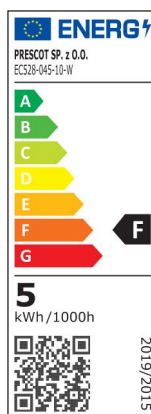

ZASADY UTYLIZACJI

Urządzeń elektrycznych i elektronicznych nie należy wyrzucać wraz z innymi odpadami domowymi. Użytkownik zobowiązany jest, zepsute lub niepotrzebne urządzenia elektryczne i elektroniczne odnieść do specjalnego punktu, wyrzucić do specjalnego kontenera lub ewentualnie odnieść do sprzedawcy.