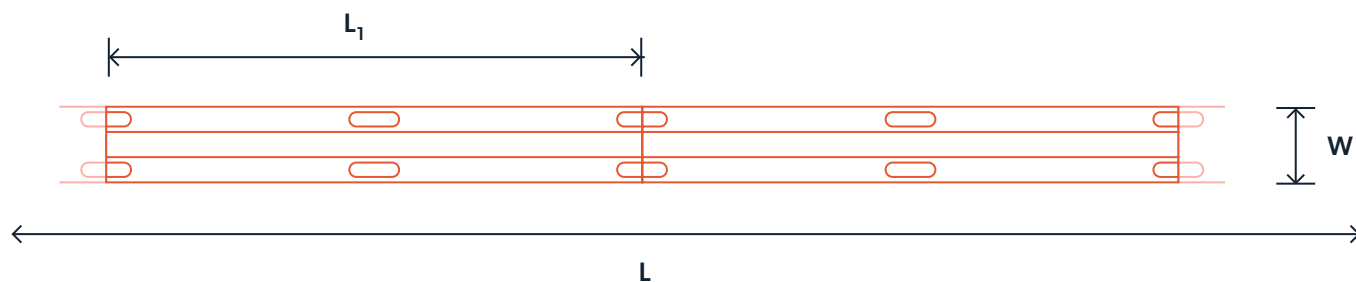

TAŚMA LED PREMIUM

EC528-045-10-XX

PARAMETRY TECHNICZNE

Napięcie zasilania	12V
Moc	11 W/m
Ilość diod	528/m
Współczynnik oddawania barw	Ra > 90
Kąt świecenia	120°
Natężenie prądu	0.92 A/m
Rodzaj diody	COB
Stopień ochrony	IP20
Moduł cięcia (L ₁)	45mm
Wymiar L/W	5000/10 mm
Trwałość	30.000h
Temperatura przechowywania /pracy	-20°C~+40°C
Waga brutto	~113g
Klasa efektywności energetycznej	F,G
Ściemnianie	TAK*
Max. odcinek jednostronnie zasilany	5mb

SPOSÓB MONTAŻU

Taśmę należy montować na suchym podłożu wolnym od kurzu, tłuszczu lub innych zabrudzeń. Na odwrocie umieszczona jest taśma dwustronna. Pocięte odcinki taśmy można zasilac poprzez przylutowanie przewodów w wyznaczonych do tego miejscach lutowniczych. Zasilac zasilaczem LED o napięciu wyjściowym 12V. Montuj taśmę na podłożach odprowadzających ciepło.

TAŚMA LED PREMIUM

EC528-050-10-XX

WYMIAR

PODŁĄCZENIE