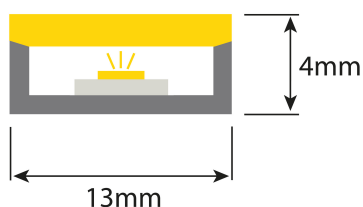

KOSZULKA SILIKONOWA przezroczysta 10mm

KS-10MM

RYSUNEK TECHNICZNY

AKCESORIA

Silikon 310ml

5413278507143

OPIS

Silikonowa koszulka to wszechstronne rozwiązanie dedykowane do taśm LED, zapewniające ochronę oraz estetyczne wykończenie instalacji oświetleniowych. Wykonana z wysokiej jakości silikonu, charakteryzuje się elastycznością, odpornością na uszkodzenia mechaniczne.

PARAMETRY TECHNICZNE

Materiał	Silikon
Szerokość taśmy LED	do 10mm
Wymiar	13x4mm
Sekcja cięcia	dowolna
Kąt świecenia	120°
Minimalny promień gięcia	>60mm
EAN	5903684851980

GWARANCJA

Gwarancja 24 miesiące od momentu zakupu. Warunkiem rozpatrywania reklamacji jest prawidłowe przechowywanie, montaż oraz użytkowanie produktu.